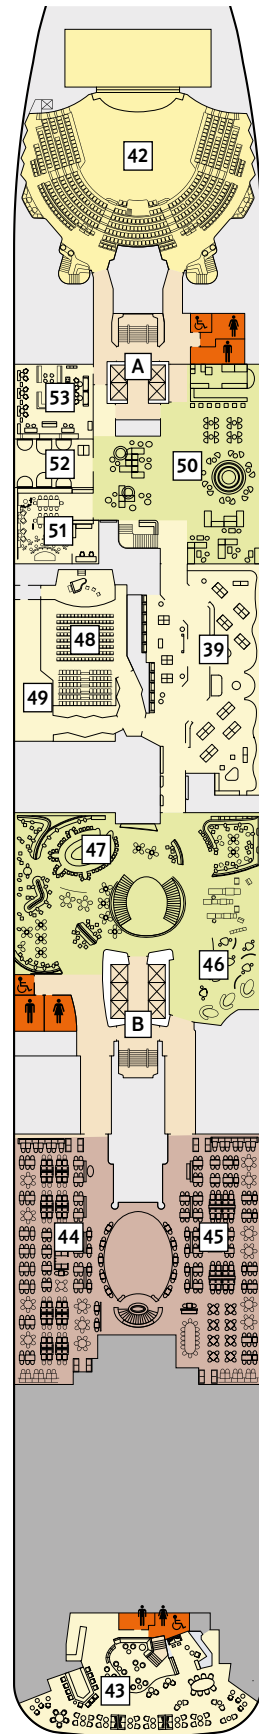

4 Seestern

Kabinenkategorien*

- 3101 Außenkabine Kat. A
- 3125 Außenkabine Kat. B
- 3089 Innenkabine Kat. C

Legende

- Restaurant
- Bar
- SPA & Sport
- Unterhaltung/Theater
- Betriebsräume
- Küche

- Verbindungsstür
- Barrierefreie Kabine
- Hochbett
- Bettcouch
- Doppelbettcouch
- 1 Pullman-Bett
- Kabine mit Sichtbehinderung
- Treppenhausebene

- 29 Champagner Treff
- 30 Große Freiheit
- 31 Diamant Bar
- 32 Richards – Feines Essen
- 33 Surf & Turf – Steakhouse
- 34 Schau Bar
- 35 Italienisches Restaurant
- 36 Tag & Nacht – Bistro
- 37 Bordreiseleitung
- 38 Fotogalerie
- 39 Neuer Wall – Einkaufspassagen
- 40 Abtanz Bar
- 41 Casino & Lounge
- 42 Theater
- 43 Hanami – Japanische Küche
- 44 Atlantik – Brasserie
- 45 Atlantik – Mediterran
- 46 Landausflüge, Golf & Biking
- 47 TUI Bar
- 48 Klanghaus
- 49 Konferenzräume
- 50 Bar & Lounge
- 51 Atelier
- 52 Spielplatz – Videogames
- 53 Sturmfrei – Teenslounge
- 54 Atlantik – Klassik
- 55 Café Bar
- 56 Rezeption
- 57 Bordhospital

Für **Innenkabinen** mit geraden Kabinennummern gilt: Türen öffnen sich steuerbord (Schiffsrichtung rechts). Hat Ihre Innenkabine eine ungerade Kabinennummer, so öffnet sich die Tür backbord (Schiffsrichtung links).

* Beispielhafte Darstellung der Kabinenummern. Änderungen vorbehalten.