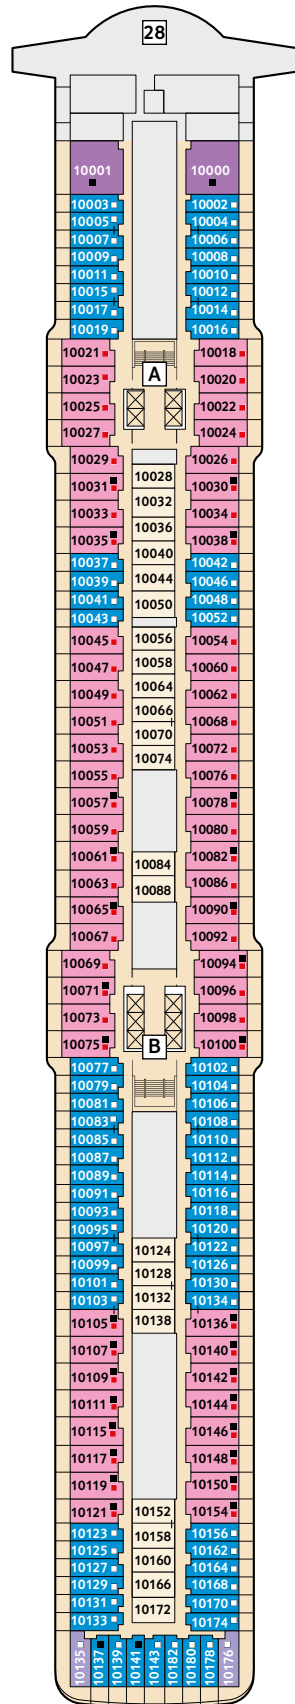

10 Perle

Kabinenkategorien*

- 10000 Themen Suite
- 10105 Junior Suite Balkon
- 6176 Diamant Suite (Mein Schiff 4)
- 6005 Familienkabine Balkon
- 8002 Familienkabine Außen Kat. A
- 7000 Familienkabine Außen Kat. B
- 9230 Premium Verandakabine
- 7201 Kombi Balkonkabine
- 10003 Balkonkabine Kat. A
- 9040 Balkonkabine Kat. C
- 8040 Balkonkabine Kat. D
- 7040 Balkonkabine Kat. E
- 7020 Balkonkabine Kat. F
- 6010 Balkonkabine Kat. G
- 6068 Balkonkabine Kat. H
- 8000 Außenkabine Kat. A
- 9003 Innenkabine Kat. A
- 8220 Innenkabine Kat. B
- 6001 Innenkabine Kat. C

Legende

- Restaurant
- Bar
- SPA & Sport
- Unterhaltung/Theater
- Betriebsräume
- Küche

- | Verbindungstür
- ♿ Barrierefreie Kabine
- △ Hochbett
- Einzelbett
- Bettcouch
- Doppelbettcouch
- ▲ 1 Pullman-Bett
- Betten nicht auseinanderstellbar
- ⊗ Kabine mit Sichtbehinderung

A B Treppenhausbezeichnung

28 Brücke

Für Innenkabinen mit geraden Kabinenummern gilt: Türen öffnen sich steuerbord (Schiffsrichtung rechts). Hat Ihre Innenkabine eine ungerade Kabinenummer, so öffnet sich die Tür backbord (Schiffsrichtung links).

* Beispielhafte Darstellung der Kabinenummern. Änderungen vorbehalten.