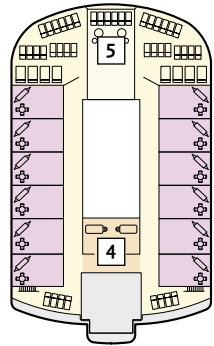

Deckgrundrisse Mein Schiff 5

Willkommen an Bord der Mein Schiff 5.

Weitere Informationen unter:
www.tuicruises.com/mein Schiff 5

15 Brise

14 Horizont

12 Aqua

11 Krabbe

Kabinenkategorien*

- 14000 Himmel & Meer Suite
- 11162 Premium Verandakabine
- 11000 SPA Balkonkabine
- 11020 Balkonkabine Kat. B
- 11120 Balkonkabine Kat. C
- 11060 Innenkabine Kat. A

Legende

- Restaurant
 - Bar
 - SPA & Sport
 - Unterhaltung/Theater
 - Betriebsräume
 - Küche
- | Verbindungstür
 - Bettcouch
 - Doppelbettcouch
 - Betten nicht auseinanderstellbar
 - A B Treppenhausbezeichnung

- 1 Ausguck
- 2 Entspannungslogen
- 3 Sonnendeck
- 4 Sonnenmassage
- 5 X-Sonnendeck
- 6 Blauer Balkon
- 7 Außenalster – Bar & Grill
- 8 Indoor Cycling
- 9 Arena
- 10 Insel der Seeräuber – Kids-Club
- 11 Nest – Baby-Raum
- 12 Überschau Bar
- 13 X-Lounge
- 14 GOSCH Sylt
- 15 Anckelmannsplatz – Buffet-Restaurant
- 16 Backstube
- 17 Bistro
- 18 Lagune
- 19 Ausgabe Handtücher & Kuscheldecken
- 20 Eis Bar
- 21 Unverzicht Bar
- 22 Swimmingpool
- 23 Friseur
- 24 Sport & Gesundheit
- 26 Himmel & Meer Lounge
- 27 Sauna

Für **Innenkabinen** mit geraden Kabinennummern gilt: Türen öffnen sich steuerbord (Schiffsrichtung rechts). Hat Ihre Innenkabine eine ungerade Kabinennummer, so öffnet sich die Tür backbord (Schiffsrichtung links).