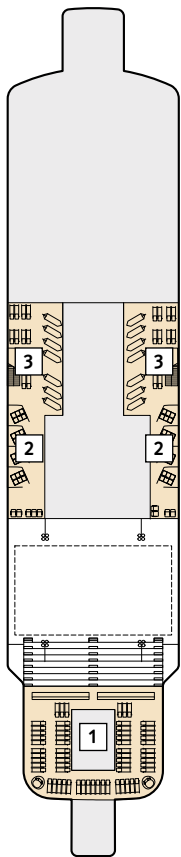

Deckgrundrisse Mein Schiff 5

Willkommen an Bord der Mein Schiff 5.

Weitere Informationen unter:
www.tuicruises.com/mein Schiff 5

15 Brise

14 Horizont

12 Aqua

11 Krabbe

Kabinenkategorien*

- 14000 Himmel & Meer Suite
- 11162 Premium Verandakabine
- 11000 SPA Balkonkabine
- 11020 Balkonkabine Kat. B
- 11120 Balkonkabine Kat. C
- 11060 Innenkabine Kat. A

Legende

- Restaurant
 - Bar
 - SPA & Sport
 - Unterhaltung/Theater
 - Betriebsräume
 - Küche
- | Verbindungstür
 - Bettcouch
 - Doppelbettcouch
 - Betten nicht auseinanderstellbar
 - A B Treppenhausbezeichnung

- 1 Ausguck
- 2 Entspannungslogen
- 3 Sonnendeck
- 4 Sonnenmassage
- 5 X-Sonnendeck
- 6 Blauer Balkon
- 7 Außenalster – Bar & Grill
- 8 Indoor Cycling
- 9 Arena
- 10 Insel der Seeräuber – Kids-Club
- 11 Nest – Baby-Raum
- 12 Überschau Bar
- 13 X-Lounge
- 14 GOSCH Sylt
- 15 Anckelmannsplatz – Buffet-Restaurant
- 16 Backstube
- 17 Bistro
- 18 Lagune
- 19 Ausgabe Handtücher & Kuscheldecken
- 20 Eis Bar
- 21 Unverzicht Bar
- 22 Swimmingpool
- 23 Friseur
- 24 Sport & Gesundheit
- 26 Himmel & Meer Lounge
- 27 Sauna

Für **Innenkabinen** mit geraden Kabinennummern gilt: Türen öffnen sich steuerbord (Schiffsrichtung rechts). Hat Ihre Innenkabine eine ungerade Kabinennummer, so öffnet sich die Tür backbord (Schiffsrichtung links).