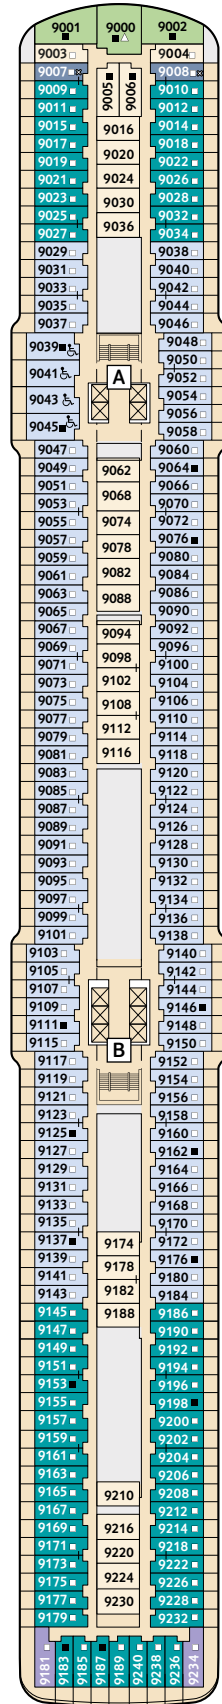

9 Koralle

Kabinenkategorien*

- 10000 Themen Suite
- 10105 Junior Suite Balkon
- 6176 Diamant Suite (Mein Schiff 4)
- 6005 Familienkabine Balkon
- 8002 Familienkabine Außen Kat. A
- 7000 Familienkabine Außen Kat. B
- 9230 Premium Verandakabine
- 7201 Kombi Balkonkabine
- 10003 Balkonkabine Kat. A
- 9040 Balkonkabine Kat. C
- 8040 Balkonkabine Kat. D
- 7040 Balkonkabine Kat. E
- 7020 Balkonkabine Kat. F
- 6010 Balkonkabine Kat. G
- 6068 Balkonkabine Kat. H
- 8000 Außenkabine Kat. A
- 9003 Innenkabine Kat. A
- 8220 Innenkabine Kat. B
- 6001 Innenkabine Kat. C

Legende

- Restaurant
- Bar
- SPA & Sport
- Unterhaltung/Theater
- Betriebsräume
- Küche

- | Verbindungstür
- ♿ Barrierefreie Kabine
- △ Hochbett
- Einzelbett
- Bettcouch
- Doppelbettcouch
- ▲ 1 Pullman-Bett
- Betten nicht auseinanderstellbar
- ⊗ Kabine mit Sichtbehinderung

A B Treppenhausbezeichnung

28 Brücke

Für Innenkabinen mit geraden Kabinenummern gilt: Türen öffnen sich steuerbord (Schiffsrichtung rechts). Hat Ihre Innenkabine eine ungerade Kabinenummer, so öffnet sich die Tür backbord (Schiffsrichtung links).

* Beispielhafte Darstellung der Kabinenummern. Änderungen vorbehalten.