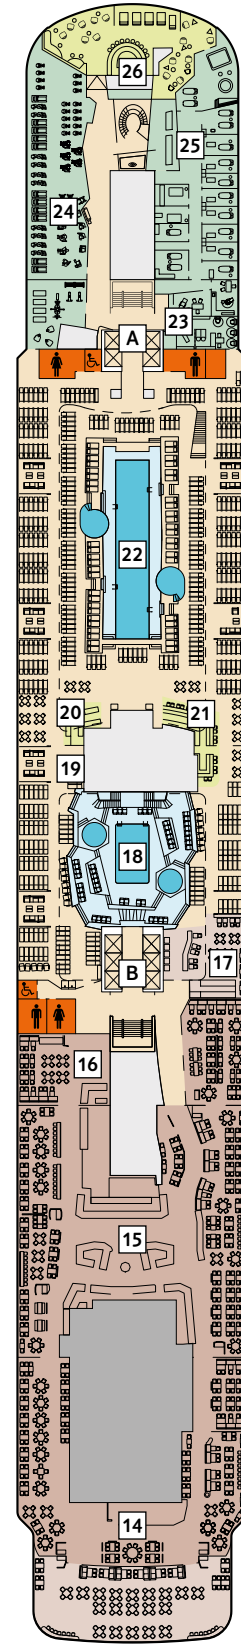

Deckgrundrisse Mein Schiff 5

Willkommen an Bord der Mein Schiff 5.

Weitere Informationen unter:
www.tuicruises.com/mein Schiff 5

15 Brise

14 Horizont

12 Aqua

11 Krabbe

Kabinenkategorien*

- 14000 Himmel & Meer Suite
- 11162 Premium Verandakabine
- 11000 SPA Balkonkabine
- 11020 Balkonkabine Kat. B
- 11120 Balkonkabine Kat. C
- 11060 Innenkabine Kat. A

Legende

- Restaurant
 - Bar
 - SPA & Sport
 - Unterhaltung/Theater
 - Betriebsräume
 - Küche
- | Verbindungstür
 - Bettcouch
 - Doppelbettcouch
 - Betten nicht auseinanderstellbar
 - A B Treppenhausbezeichnung

- 1 Ausguck
- 2 Entspannungslogen
- 3 Sonnendeck
- 4 Sonnenmassage
- 5 X-Sonnendeck
- 6 Blauer Balkon
- 7 Außenalster – Bar & Grill
- 8 Indoor Cycling
- 9 Arena
- 10 Insel der Seeräuber – Kids-Club
- 11 Nest – Baby-Raum
- 12 Überschau Bar
- 13 X-Lounge
- 14 GOSCH Sylt
- 15 Anckelmannsplatz – Buffet-Restaurant
- 16 Backstube
- 17 Bistro
- 18 Lagune
- 19 Ausgabe Handtücher & Kuscheldecken
- 20 Eis Bar
- 21 Unverzicht Bar
- 22 Swimmingpool
- 23 Friseur
- 24 Sport & Gesundheit
- 26 Himmel & Meer Lounge
- 27 Sauna

Für **Innenkabinen** mit geraden Kabinennummern gilt: Türen öffnen sich steuerbord (Schiffsrichtung rechts). Hat Ihre Innenkabine eine ungerade Kabinennummer, so öffnet sich die Tür backbord (Schiffsrichtung links).