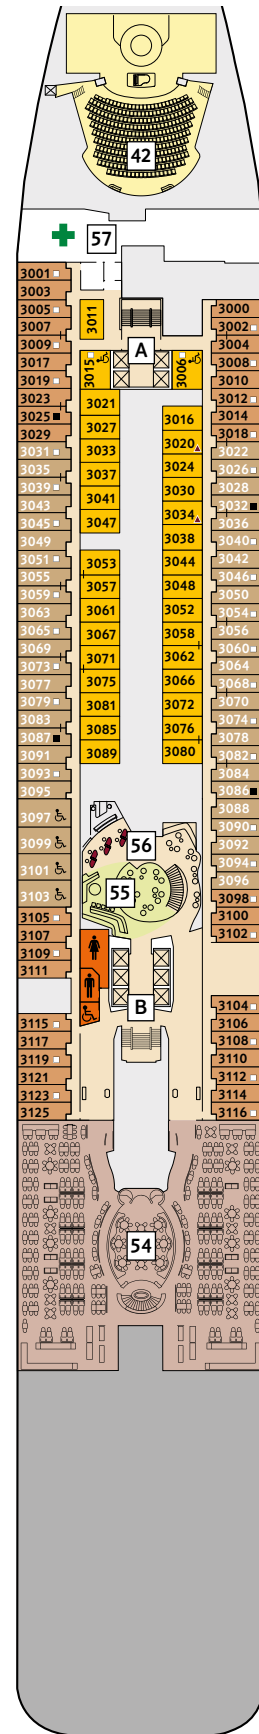

3 Atlantik

Kabinenkategorien*

- 3101 Außenkabine Kat. A
- 3125 Außenkabine Kat. B
- 3089 Innenkabine Kat. C

Legende

- Restaurant
- Bar
- SPA & Sport
- Unterhaltung/Theater
- Betriebsräume
- Küche

- Verbindungsstür
- Barrierefreie Kabine
- Hochbett
- Bettcouch
- Doppelbettcouch
- 1 Pullman-Bett
- Kabine mit Sichtbehinderung
- Treppenhausebene

- 29 Champagner Treff
- 30 Große Freiheit
- 31 Diamant Bar
- 32 Richards – Feines Essen
- 33 Surf & Turf – Steakhouse
- 34 Schau Bar
- 35 Italienisches Restaurant
- 36 Tag & Nacht – Bistro
- 37 Bordreiseleitung
- 38 Fotogalerie
- 39 Neuer Wall – Einkaufspassagen
- 40 Abtanz Bar
- 41 Casino & Lounge
- 42 Theater
- 43 Hanami – Japanische Küche
- 44 Atlantik – Brasserie
- 45 Atlantik – Mediterran
- 46 Landausflüge, Golf & Biking
- 47 TUI Bar
- 48 Klanghaus
- 49 Konferenzräume
- 50 Bar & Lounge
- 51 Atelier
- 52 Spielplatz – Videogames
- 53 Sturmfrei – Teenslounge
- 54 Atlantik – Klassik
- 55 Café Bar
- 56 Rezeption
- 57 Bordhospital

Für **Innenkabinen** mit geraden Kabinennummern gilt: Türen öffnen sich steuerbord (Schiffsrichtung rechts). Hat Ihre Innenkabine eine ungerade Kabinennummer, so öffnet sich die Tür backbord (Schiffsrichtung links).

* Beispielhafte Darstellung der Kabinenummern. Änderungen vorbehalten.