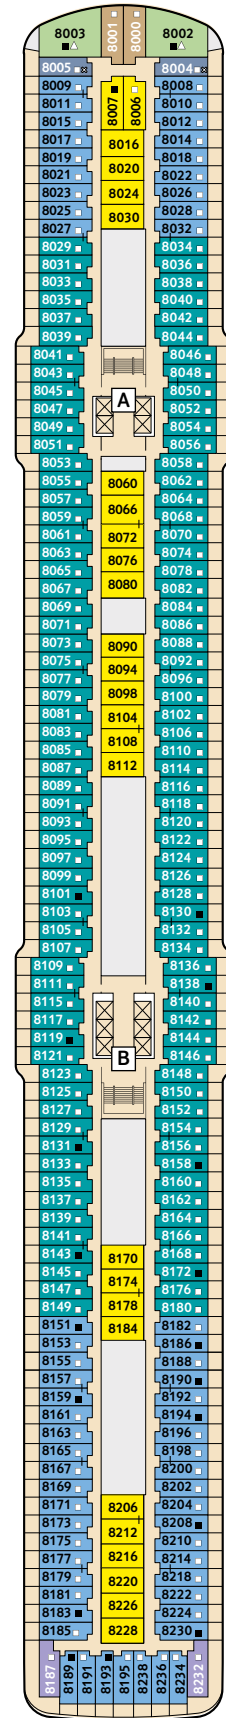

Deckgrundrisse Mein Schiff 5

Willkommen an Bord der Mein Schiff 5.

Weitere Informationen unter:
www.tuicruises.com/mein Schiff 5

15 Brise

14 Horizont

12 Aqua

11 Krabbe

Kabinenkategorien*

- 14000 Himmel & Meer Suite
- 11162 Premium Verandakabine
- 11000 SPA Balkonkabine
- 11020 Balkonkabine Kat. B
- 11120 Balkonkabine Kat. C
- 11060 Innenkabine Kat. A

Legende

- Restaurant
 - Bar
 - SPA & Sport
 - Unterhaltung/Theater
 - Betriebsräume
 - Küche
- | Verbindungstür
 - Bettcouch
 - Doppelbettcouch
 - Betten nicht auseinanderstellbar
 - A B Treppenhausbezeichnung

Für **Innenkabinen** mit geraden Kabinennummern gilt: Türen öffnen sich steuerbord (Schiffsrichtung rechts). Hat Ihre Innenkabine eine ungerade Kabinennummer, so öffnet sich die Tür backbord (Schiffsrichtung links).

* Beispielhafte Darstellung der Kabinenummern. Änderungen vorbehalten.

10 Perle

9 Koralle

8 Muschel

7 Hanse

6 Boje

Kabinenkategorien*

- 10000 Themen Suite
- 10105 Junior Suite Balkon
- 6176 Diamant Suite (Mein Schiff 4)
- 6005 Familienkabine Balkon
- 8002 Familienkabine Außen Kat. A
- 7000 Familienkabine Außen Kat. B
- 9230 Premium Verandakabine
- 7201 Kombi Balkonkabine
- 10003 Balkonkabine Kat. A
- 9040 Balkonkabine Kat. C
- 8040 Balkonkabine Kat. D
- 7040 Balkonkabine Kat. E
- 7020 Balkonkabine Kat. F
- 6010 Balkonkabine Kat. G
- 6068 Balkonkabine Kat. H
- 8000 Außenkabine Kat. A
- 9003 Innenkabine Kat. A
- 8220 Innenkabine Kat. B
- 6001 Innenkabine Kat. C