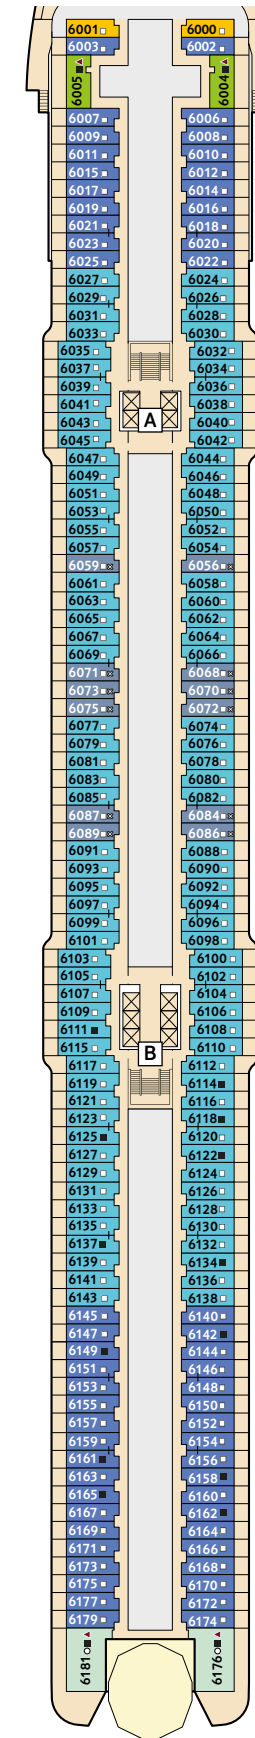

Deckgrundrisse Mein Schiff 5

Willkommen an Bord der Mein Schiff 5.

Weitere Informationen unter:
www.tuicruises.com/mein Schiff 5

15 Brise

14 Horizont

12 Aqua

11 Krabbe

Kabinenkategorien*

Für **Innenkabinen** mit geraden Kabinennummern gilt: Türen öffnen sich steuerbord (Schiffsrichtung rechts). Hat Ihre Innenkabine eine ungerade Kabinennummer, so öffnet sich die Tür backbord (Schiffsrichtung links).

* Beispielhafte Darstellung der Kabinenummern. Änderungen vorbehalten.

10 Perle

9 Koralle

8 Muschel

7 Hanse

6 Boje

Kabinenkategorien*

- 10000 Themen Suite
- 10105 Junior Suite Balkon
- 6176 Diamant Suite (Mein Schiff 4)
- 6005 Familienkabine Balkon
- 8002 Familienkabine Außen Kat. A
- 7000 Familienkabine Außen Kat. B
- 9230 Premium Verandakabine
- 7201 Kombi Balkonkabine
- 10003 Balkonkabine Kat. A
- 9040 Balkonkabine Kat. C
- 8040 Balkonkabine Kat. D
- 7040 Balkonkabine Kat. E
- 7020 Balkonkabine Kat. F
- 6010 Balkonkabine Kat. G
- 6068 Balkonkabine Kat. H
- 8000 Außenkabine Kat. A
- 9003 Innenkabine Kat. A
- 8220 Innenkabine Kat. B
- 6001 Innenkabine Kat. C

Legende

- Restaurant
- Bar
- SPA & Sport
- Unterhaltung/Theater
- Betriebsräume
- Küche

- | Verbindungstür
- ♿ Barrierefreie Kabine
- △ Hochbett
- Einzelbett
- Bettcouch
- Doppelbettcouch
- ▲ 1 Pullman-Bett
- Betten nicht auseinanderstellbar
- ⊗ Kabine mit Sichtbehinderung