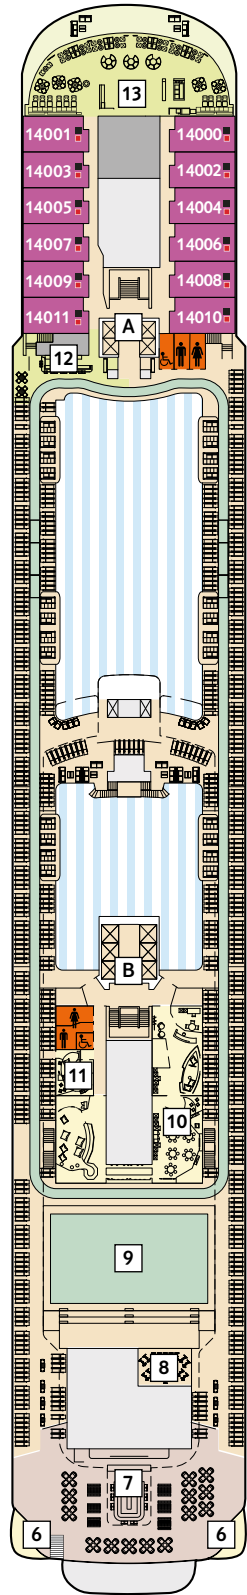

Deckgrundrisse Mein Schiff 5

Willkommen an Bord der Mein Schiff 5.

Weitere Informationen unter:
www.tuicruises.com/mein Schiff 5

15 Brise

14 Horizont

12 Aqua

11 Krabbe

Kabinenkategorien*

- 14000 Himmel & Meer Suite
- 11162 Premium Verandakabine
- 11000 SPA Balkonkabine
- 11020 Balkonkabine Kat. B
- 11120 Balkonkabine Kat. C
- 11060 Innenkabine Kat. A

Legende

- Restaurant
 - Bar
 - SPA & Sport
 - Unterhaltung/Theater
 - Betriebsräume
 - Küche
- | Verbindungstür
 - Bettcouch
 - Doppelbettcouch
 - Betten nicht auseinanderstellbar
 - A B Treppenhausbezeichnung

Für **Innenkabinen** mit geraden Kabinennummern gilt: Türen öffnen sich steuerbord (Schiffsrichtung rechts). Hat Ihre Innenkabine eine ungerade Kabinennummer, so öffnet sich die Tür backbord (Schiffsrichtung links).

A B Treppenhausbezeichnung

28 Brücke

Für Innenkabinen mit geraden Kabinenummern gilt: Türen öffnen sich steuerbord (Schiffsrichtung rechts). Hat Ihre Innenkabine eine ungerade Kabinenummer, so öffnet sich die Tür backbord (Schiffsrichtung links).