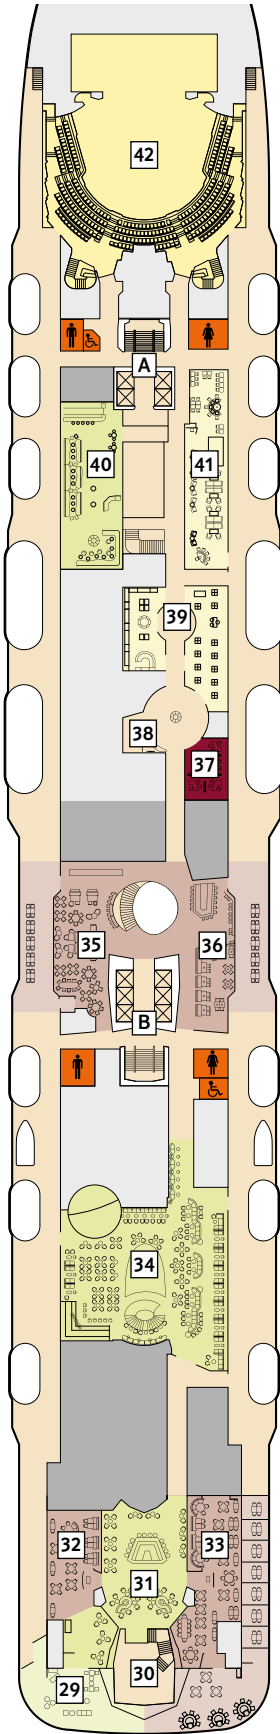

5 Pier

Kabinenkategorien*

- 3101 Außenkabine Kat. A
- 3125 Außenkabine Kat. B
- 3089 Innenkabine Kat. C

Legende

- Restaurant
- Bar
- SPA & Sport
- Unterhaltung/Theater
- Betriebsräume
- Küche

- Verbindungsstür
- Barrierefreie Kabine
- Hochbett
- Bettcouch
- Doppelbettcouch
- 1 Pullman-Bett
- Kabine mit Sichtbehinderung
- Treppenhausebene

- 29 Champagner Treff
- 30 Große Freiheit
- 31 Diamant Bar
- 32 Richards – Feines Essen
- 33 Surf & Turf – Steakhouse
- 34 Schau Bar
- 35 Italienisches Restaurant
- 36 Tag & Nacht – Bistro
- 37 Bordreiseleitung
- 38 Fotogalerie
- 39 Neuer Wall – Einkaufspassagen
- 40 Abtanz Bar
- 41 Casino & Lounge
- 42 Theater
- 43 Hanami – Japanische Küche
- 44 Atlantik – Brasserie
- 45 Atlantik – Mediterran
- 46 Landausflüge, Golf & Biking
- 47 TUI Bar
- 48 Klanghaus
- 49 Konferenzräume
- 50 Bar & Lounge
- 51 Atelier
- 52 Spielplatz – Videogames
- 53 Sturmfrei – Teenslounge
- 54 Atlantik – Klassik
- 55 Café Bar
- 56 Rezeption
- 57 Bordhospital

Für **Innenkabinen** mit geraden Kabinennummern gilt: Türen öffnen sich steuerbord (Schiffsrichtung rechts). Hat Ihre Innenkabine eine ungerade Kabinennummer, so öffnet sich die Tür backbord (Schiffsrichtung links).

* Beispielhafte Darstellung der Kabinenummern. Änderungen vorbehalten.