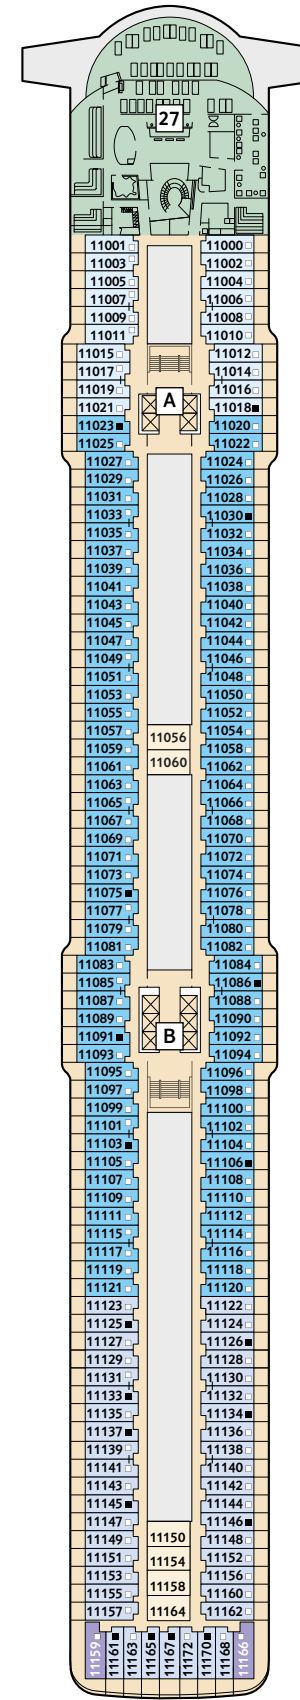

Deckgrundrisse Mein Schiff 5

Willkommen an Bord der Mein Schiff 5.

Weitere Informationen unter:
www.tuicruises.com/mein Schiff 5

15 Brise

14 Horizont

12 Aqua

11 Krabbe

Kabinenkategorien*

- 14000 Himmel & Meer Suite
- 11162 Premium Verandakabine
- 11000 SPA Balkonkabine
- 11020 Balkonkabine Kat. B
- 11120 Balkonkabine Kat. C
- 11060 Innenkabine Kat. A

Legende

- Restaurant
 - Bar
 - SPA & Sport
 - Unterhaltung/Theater
 - Betriebsräume
 - Küche
- | Verbindungstür
 - Bettcouch
 - Doppelbettcouch
 - Betten nicht auseinanderstellbar
 - A B Treppenhausbezeichnung

Für **Innenkabinen** mit geraden Kabinennummern gilt: Türen öffnen sich steuerbord (Schiffsrichtung rechts). Hat Ihre Innenkabine eine ungerade Kabinennummer, so öffnet sich die Tür backbord (Schiffsrichtung links).

A B Treppenhausbezeichnung

28 Brücke

Für Innenkabinen mit geraden Kabinenummern gilt: Türen öffnen sich steuerbord (Schiffsrichtung rechts). Hat Ihre Innenkabine eine ungerade Kabinenummer, so öffnet sich die Tür backbord (Schiffsrichtung links).