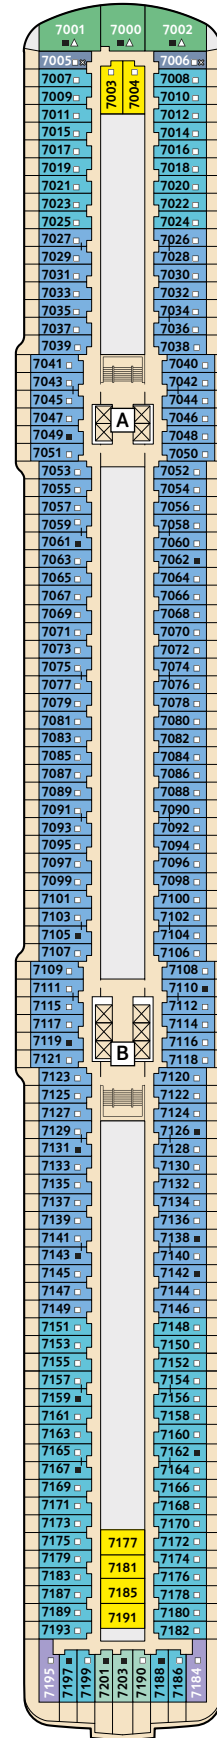

Deckgrundrisse Mein Schiff 5

Willkommen an Bord der Mein Schiff 5.

Weitere Informationen unter:
www.tuicruises.com/mein Schiff 5

15 Brise

14 Horizont

12 Aqua

11 Krabbe

Kabinenkategorien*

Für **Innenkabinen** mit geraden Kabinennummern gilt: Türen öffnen sich steuerbord (Schiffsrichtung rechts). Hat Ihre Innenkabine eine ungerade Kabinennummer, so öffnet sich die Tür backbord (Schiffsrichtung links).

* Beispielhafte Darstellung der Kabinenummern. Änderungen vorbehalten.

10 Perle

9 Koralle

8 Muschel

7 Hanse

6 Boje

Kabinenkategorien*

- 10000 Themen Suite
- 10105 Junior Suite Balkon
- 6176 Diamant Suite (Mein Schiff 4)
- 6005 Familienkabine Balkon
- 8002 Familienkabine Außen Kat. A
- 7000 Familienkabine Außen Kat. B
- 9230 Premium Verandakabine
- 7201 Kombi Balkonkabine
- 10003 Balkonkabine Kat. A
- 9040 Balkonkabine Kat. C
- 8040 Balkonkabine Kat. D
- 7040 Balkonkabine Kat. E
- 7020 Balkonkabine Kat. F
- 6010 Balkonkabine Kat. G
- 6068 Balkonkabine Kat. H
- 8000 Außenkabine Kat. A
- 9003 Innenkabine Kat. A
- 8220 Innenkabine Kat. B
- 6001 Innenkabine Kat. C

Legende

- Restaurant
- Bar
- SPA & Sport
- Unterhaltung/Theater
- Betriebsräume
- Küche

- | Verbindungstür
- ♿ Barrierefreie Kabine
- △ Hochbett
- Einzelbett
- Bettcouch
- Doppelbettcouch
- ▲ 1 Pullman-Bett
- Betten nicht auseinanderstellbar
- ⊗ Kabine mit Sichtbehinderung